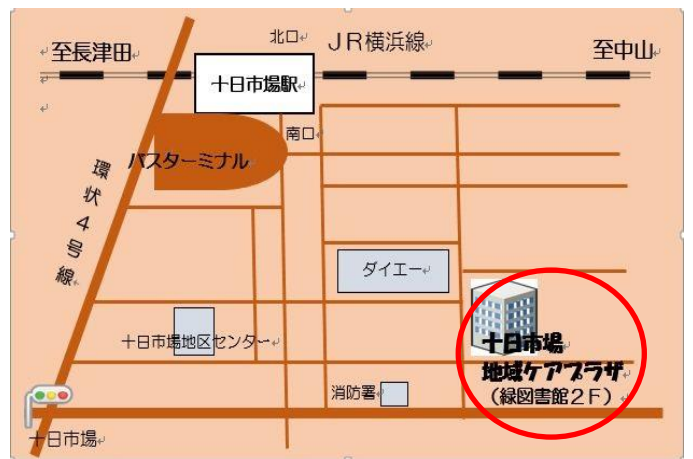

- ① ^{みつ} 密にならずに ^{あそ} 遊んだり、^{しゅくだい} 宿題をしたりできるよ。
- ② ^{おとな} 大人もいるので、いっしょに ^{あそ} 遊んだり、^{はな} 話したりしよう!!

無料

開催日 (時間 15:00~17:00)

	10月	11月	12月	1月	2月	3月
14 街区集会所	12日 (水)	9日 (水)	14日 (水)	11日 (水)	8日 (水)	8日 (水)
ケアプラザ	26日 (水)	23日 (水)	やすみ	25日 (水)	22日 (水)	22日 (水)

^{しんがた} 新型コロナウイルスの ^{えいきょう} 影響で、^{ちゅうし} 中止になる場合があります。
^{かんせんかくだいぼうし} また、^{さんかじ} 感染拡大防止のため、^{たいおんそくてい} 参加時には ^{なまえ} 体温測定・^{でんわばんごう} 名前・^か 電話番号を紙に書いて ^{てあ} 手洗い・^{しょうどく} 消毒をしていただきます。

【十日市場ヒルタウン 14 街区集会所】 《案内図》

【十日市場地域ケアプラザ】

「電子地形図 25000 (国土地理院) を加工して作成」

【問合せ】十日市場地域ケアプラザ TEL: 045-985-6321

主催：十日市場駅周辺「こどもの居場所づくり」検討委員会

<新治西部地区連合自治会 / 十日市場団地連合自治会 / 地区社会福祉協議会 (新治西部地区・十日市場団地地区) / 地区民生委員児童委員協議会 (新治西部地区・十日市場団地地区) / 十日市場中学校 / 十日市場小学校 / 新治小学校 / 緑区地域子育て支援拠点「いっぽ」 / 緑区社会福祉協議会 / 十日市場地域ケアプラザ / 緑区役所など>