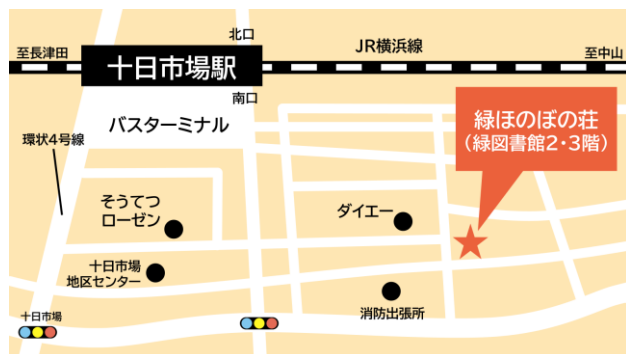

カラオケ

やっています

大広間で

気持ちよく歌ってみませんか？

毎週 火曜日・金曜日・土曜日

午前の部：9時15分～／午後の部：1時5分～
(各33曲程度)

老人福祉センター横浜市緑ほのぼの荘利用案内

利用時間	午前9時から午後5時 (受付は午後4時45分まで)
ご利用対象	市内在住の60歳以上の方。 または、市内在住の方の 60歳以上の父母・祖父母
利用料	無料
交通	JR横浜線十日市場駅徒歩5分 (緑図書館の2階)
電話	045-985-6323
所在地	緑区十日市場町825-1