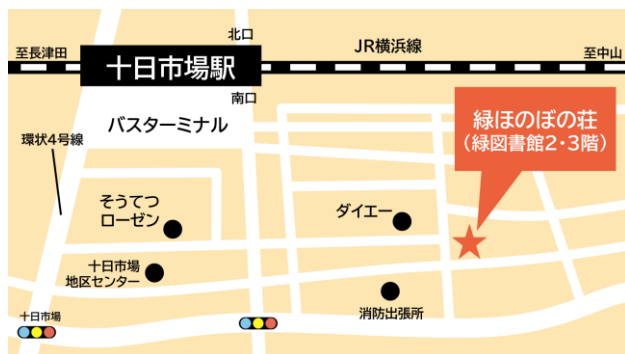

4月20日(月)

緑ほのぼの荘は、毎月第3月曜日がお休みです。
来館される際は、ご注意ください。

健康相談のお知らせ

4月24日(金)

午後2時30分～午後3時

< 予約受付時間 > 当日の午前9時15分～午後1時30分頃まで
(先着3名)

* 状況により、締め切り時間が早まる場合がございます。

< 注意事項 >

- 👉 この健康相談では処置・治療はいたしませんのでご了承ください。
- 👉 ご相談の内容によっては、受付人数を増減する場合がございます。
- 👉 相談を希望される方で午後のカラオケを利用される場合は、歌う順番がずれる場合がございます。

カラオケ

やっています

毎週 火曜日・金曜日・土曜日

午前の部：9時15分～／午後の部：1時5分～
(各30曲程度)

大広間で

気持ちよく歌ってみませんか？

老人福祉センター横浜市緑ほのぼの荘利用案内

利用時間	午前9時から午後5時 (受付は午後4時45分まで)
ご利用対象	市内在住の60歳以上の方。 または、市内在住の方の 60歳以上の父母・祖父母
利用料	無料
交通	JR横浜線十日市場駅徒歩5分 (緑図書館の2階)
電話	045-985-6323
所在地	緑区十日市場町825-1

ホームページからもご覧いただけます

インターネットから、講座・イベントのお知らせ、開催した講座の様子、
毎月発行の「緑ほのぼの荘だより」がご覧いただけます。