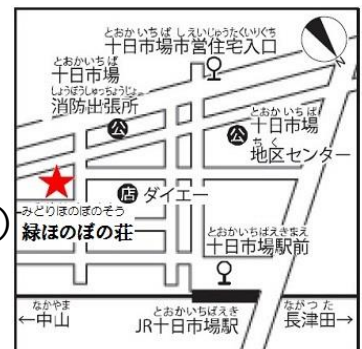

## 毎週 火・金・土 曜日

午前の部:9時15分~ 午後の部:1時5分~

## 緑ほのぼの荘まつりを開催

11月23日午前、緑ほのぼの荘まつりカラオケ大会を開催いたしました。

今回は、22名の方にお歌いただきました。

ご参加・ご観覧いただきましたみなさま、ありがとうございました。

## 老人福祉センター横浜市緑ほのぼの荘利用案内

利用時間	午前9時から午後5時 (受付は午後4時45分まで)
ご利用対象	市内在住の60歳以上の方 または、市内在住の方の60歳以上の父母・祖父母
利用料	無料
交通	JR横浜線十日市場駅徒歩5分(緑図書館の2階)
電話	045-985-6323
所在地	〒226-0025 横浜市緑区十日市場町825-1

インターネットから、講座・イベントのお知らせ、開催した講座の様子、毎月発行の「緑ほのぼの荘だより」がご覧いただけます。