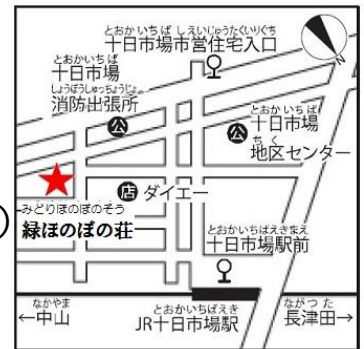

人数 30名

受講料 無料

音読 池田 洋一 先生

1月22日 のどは健康のもと一声に出して詩を読もうー
1月29日 のどは健康のもと一声に出して物語を読もうー

受付 10月13日(金)

10時~16時30分

10月14日(土)以降

9時15分~16時30分

あたまの体操 中村 眞一先生

2月5日 やってみよう!クイズ・パズル・面白計算1
2月12日 やってみよう!クイズ・パズル・面白計算2

お申込み 緑ほのぼの荘

電話 045-985-6323

休館日のお知らせ

10月16日(月)

緑ほのぼの荘は、毎月第3月曜日がお休みです。来館される際は、ご注意ください。

カラオケ

毎週 **火・金・土** 曜日

やっています

午前の部：9時15分～ 午後の部：1時5分～

老人福祉センター横浜市緑ほのぼの荘利用案内

- 利用時間 午前9時から午後5時
(受付は午後4時45分まで)
- ご利用対象 市内在住の60歳以上の方
または、市内在住の方の60歳以上の父母・祖父母
- 利用料 無料
- 交通 JR横浜線十日市場駅徒歩5分(緑図書館の2階)
- 電話 045-985-6323
- 所在地 〒226-0025 横浜市緑区十日市場町825-1