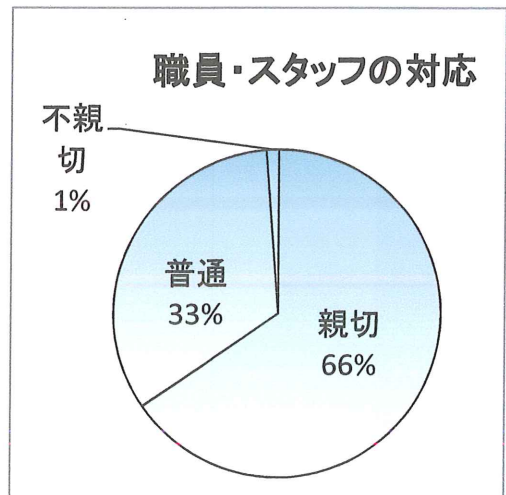

また、「雑巾が汚れている」・「マーカーが書けないことがある」とのご指摘がありました。今後は、適宜確認してこまめに交換するよう努めます。

団体活動での悩み（複数回答）

「ない」が6割を占め、「会員が増えない」・「部屋が取りづらい」が続いています。

会員の勧誘については、今後、ホームページ「ほのぼの荘からのお知らせ」を活用したいと考えております。

部屋の予約方法について

前述の回答に「部屋が取りづらい」がありました。利用日の朝に予約を受けるため、午後に利用する団体が二度手間になってしまうとの声も挙げられておりましたが、この項目の回答では、「現行で良い」が8割でした。今後も動向を注視してまいります。

職員スタッフの対応について

「親切」・「普通」が9割以上でした。

その他

「和室の茶碗」についてご指摘がありました。以前のものは高価なもので、ご利用中に欠けることが発生いたしました。耐久性等を考慮し、質を落とさざるを得なかったことご了承ください。

みなさまご協力ありがとうございました。

平成28年度団体利用者アンケート結果表

調査期間
平成29年3月15日～3月31日
配布数 120枚
回答数 81枚

健康相談日のお知らせ

休館日のお知らせ

5月15日(月)

緑ほのぼの荘は、毎月第3月曜日がお休みです。

来館される際は、ご注意ください。

老人福祉センター横浜市緑ほのぼの荘利用案内

利用時間 午前9時から午後5時(受付は午後4時45分までです)
利用できる方 市内在住の60歳以上の方
または、市内在住の方の60歳以上の父母・祖父母
利用方法 受付で老人福祉センター利用証を提示してください。
利用証をお持ちでない方は、運転免許証・保険証などの
本人確認できるものをご持参ください。
利用料 無料
交通 JR横浜線十日市場駅徒歩5分(緑図書館の2階)
申込・連絡先 電話 985-6323
所在地 緑区十日市場町825-1
ホームページ <http://www.kyosaikai.jp/> (ブログもあります)