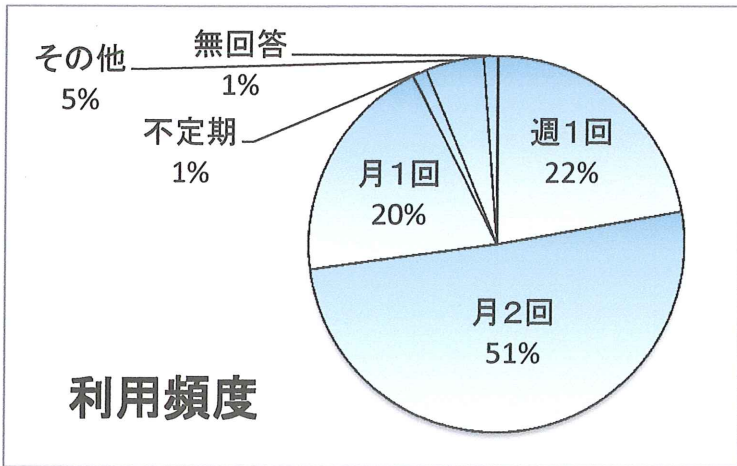

また、「雑巾が汚れている」・「マーカーが書けないことがある」とのご指摘がありました。今後は、適宜確認してこまめに交換するよう努めます。

団体活動での悩み（複数回答）

「ない」が6割を占め、「会員が増えない」・「部屋が取りづらい」が続いています。

会員の勧誘については、今後、ホームページ「ほのぼの荘からのお知らせ」を活用したいと考えております。

部屋の予約方法について

前述の回答に「部屋が取りづらい」がありました。利用日の朝に予約を受けるため、午後に利用する団体が二度手間になってしまうとの声も挙げられておりましたが、この項目の回答では、「現行で良い」が8割でした。今後も動向を注視してまいります。

職員スタッフの対応について

「親切」・「普通」が9割以上でした。

その他

「和室の茶碗」についてご指摘がありました。以前のものは高価なもので、ご利用中に欠けることが発生いたしました。耐久性等を考慮し、質を落とさざるを得なかったことご了承ください。

みなさまご協力ありがとうございました。

平成28年度団体利用者アンケート結果表

調査期間
平成29年3月15日～3月31日
配布数 120枚
回答数 81枚

健康相談日のお知らせ