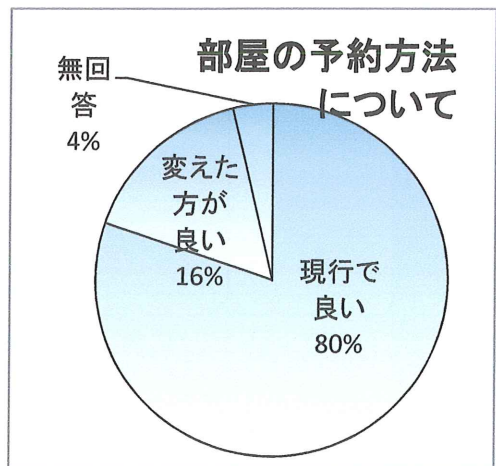

また、「雑巾が汚れている」・「マーカーが書けないことがある」とのご指摘がありました。今後は、適宜確認してこまめに交換するよう努めます。

団体活動での悩み（複数回答）

「ない」が6割を占め、「会員が増えない」・「部屋が取りづらい」が続いています。

会員の勧誘については、今後、ホームページ「ほのぼの荘からのお知らせ」を活用したいと考えております。

部屋の予約方法について

前述の回答に「部屋が取りづらい」がありました。利用日の朝に予約を受けるため、午後に利用する団体が二度手間になってしまうとの声も挙げられておりましたが、この項目の回答では、「現行で良い」が8割でした。今後も動向を注視してまいります。

職員スタッフの対応について

「親切」・「普通」が9割以上でした。

その他

「和室の茶碗」についてご指摘がありました。以前のものは高価なもので、ご利用中に欠けることが発生いたしました。耐久性等を考慮し、質を落とさざるを得なかったことご了承ください。

みなさまご協力ありがとうございました。

平成28年度団体利用者アンケート結果表

調査期間
平成29年3月15日～3月31日
配布数 120枚
回答数 81枚

健康相談日のお知らせ

5月26日(金) 午後2時30分～午後3時

「病気かどうか気になる…」、「何科にかかるのが良いのか…」
「健診(検診)結果が不安…」、「伴侶が…」など、
医師があなたの医療・健康の相談にのります。

医師 高津内科医院 院長 高津 竜太郎 先生
申し込み 当日午前9時から受付
当日必要なもの 老人福祉センター登録証・診察券

※老人福祉センター登録証をお持ちでない場合は、ご相談前に作成していただく必要があります。本人確認できるもの(住所・氏名・生年月日が入っているもの)をご用意ください。
※診察券は、2回目以降に必要になります。

休館日のお知らせ

5月15日(月)

緑ほのぼの荘は、毎月第3月曜日がお休みです。

来館される際は、ご注意ください。

老人福祉センター横浜市緑ほのぼの荘利用案内

利用時間 午前9時から午後5時(受付は午後4時45分までです)
利用できる方 市内在住の60歳以上の方
または、市内在住の方の60歳以上の父母・祖父母
利用方法 受付で老人福祉センター利用証を提示してください。
利用証をお持ちでない方は、運転免許証・保険証などの
本人確認できるものをご持参ください。
利用料 無料
交通 JR横浜線十日市場駅徒歩5分(緑図書館の2階)
申込・連絡先 電話 985-6323
所在地 緑区十日市場町825-1
ホームページ <http://www.kyosaikai.jp/> (ブログもあります)