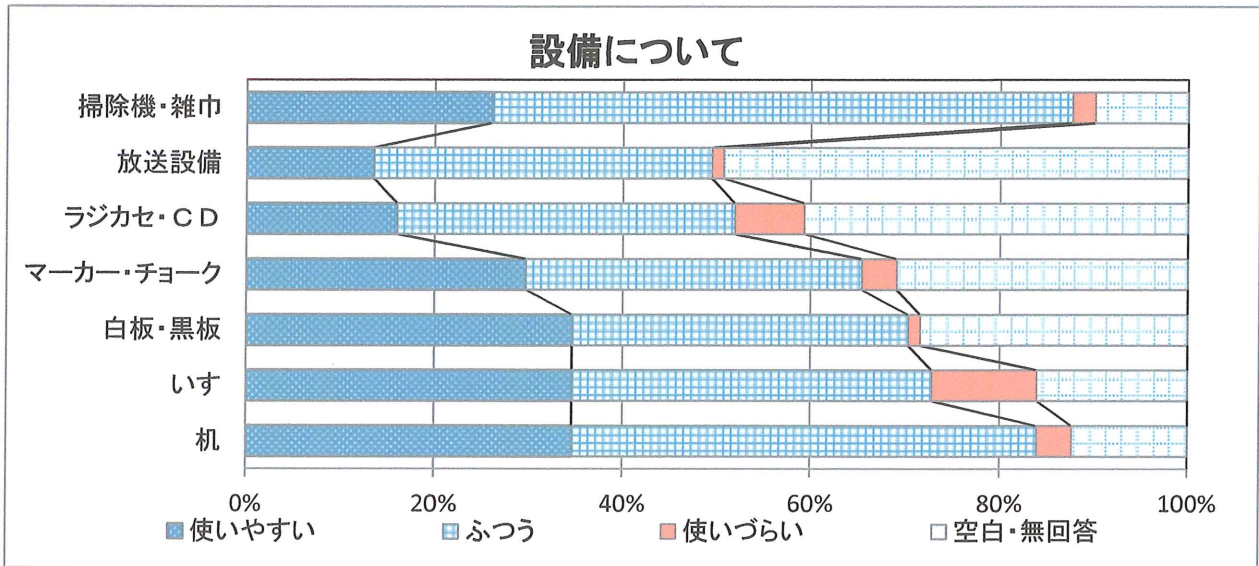

また、「雑巾が汚れている」・「マーカーが書けないことがある」とのご指摘がありました。今後は、適宜確認してこまめに交換するよう努めます。

団体活動での悩み（複数回答）

「ない」が6割を占め、「会員が増えない」・「部屋が取りづらい」が続いています。

会員の勧誘については、今後、ホームページ「ほのぼの荘からのお知らせ」を活用したいと考えております。

部屋の予約方法について

前述の回答に「部屋が取りづらい」がありました。利用日の朝に予約を受けるため、午後に利用する団体が二度手間になってしまうとの声も挙げられておりましたが、この項目の回答では、「現行で良い」が8割でした。今後も動向を注視してまいります。

職員スタッフの対応について

「親切」・「普通」が9割以上でした。

その他

「和室の茶碗」についてご指摘がありました。以前のものは高価なもので、ご利用中に欠けることが発生いたしました。耐久性等を考慮し、質を落とさざるを得なかったことご了承ください。

みなさまご協力ありがとうございました。

平成28年度団体利用者アンケート結果表

調査期間
平成29年3月15日～3月31日
配布数 120枚
回答数 81枚

健康相談日のお知らせ