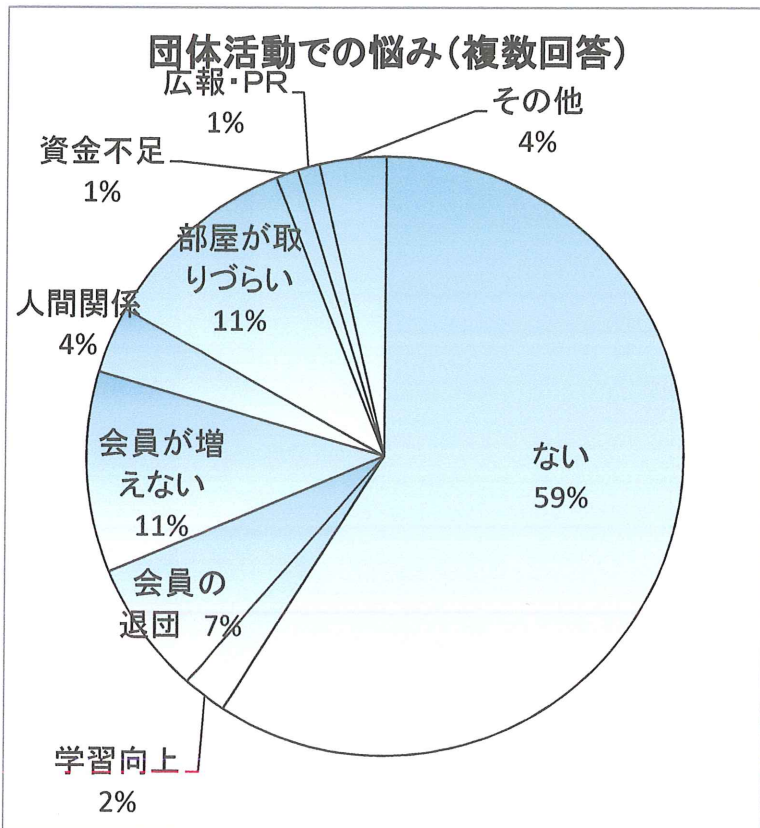

利用を希望される方は、

スタッフにお声掛けください。

団体利用者アンケートの結果について

利用頻度について

月2回が5割以上、週1回・月1回を含めると9割を超え、団体活動で利用される方は、定期的に利用されております。

設備の利用について

全体を通して、「使いやすい・ふつう」が大半を占めています。空白・無回答が目立つのは、団体によって使用したことがないことが主な理由のようです。

椅子の「使いづらい」は、生きがい作業室・工作室の椅子が板張りで背もたれがないことが理由に挙げられていました。各部屋には、背もたれのあるパイプいすを用意しておりますのでそちらをご利用ください。

また、「雑巾が汚れている」・「マーカーが書けないことがある」とのご指摘がありました。今後は、適宜確認してこまめに交換するよう努めます。

団体活動での悩み（複数回答）

「ない」が6割を占め、「会員が増えない」・「部屋が取りづらい」が続いています。

会員の勧誘については、今後、ホームページ「ほのぼの荘からのお知らせ」を活用したいと考えております。

部屋の予約方法について

前述の回答に「部屋が取りづらい」がありました。利用日の朝に予約を受けるため、午後に利用する団体が二度手間になってしまうとの声も挙げられておりましたが、この項目の回答では、「現行で良い」が8割でした。今後も動向を注視してまいります。

職員スタッフの対応について

「親切」・「普通」が9割以上でした。

その他

「和室の茶碗」についてご指摘がありました。以前のものは高価なもので、ご利用中に欠けることが発生いたしました。耐久性等を考慮し、質を落とさざるを得なかったことご了承ください。

みなさまご協力ありがとうございました。

平成28年度団体利用者アンケート結果表

調査期間
平成29年3月15日～3月31日
配布数 120枚
回答数 81枚

健康相談日のお知らせ

休館日のお知らせ

5月15日(月)

緑ほのぼの荘は、毎月第3月曜日がお休みです。

来館される際は、ご注意ください。

老人福祉センター横浜市緑ほのぼの荘利用案内

利用時間 午前9時から午後5時(受付は午後4時45分までです)
利用できる方 市内在住の60歳以上の方
または、市内在住の方の60歳以上の父母・祖父母
利用方法 受付で老人福祉センター利用証を提示してください。
利用証をお持ちでない方は、運転免許証・保険証などの
本人確認できるものをご持参ください。
利用料 無料
交通 JR横浜線十日市場駅徒歩5分(緑図書館の2階)
申込・連絡先 電話 985-6323
所在地 緑区十日市場町825-1
ホームページ <http://www.kyosaikai.jp/> (ブログもあります)