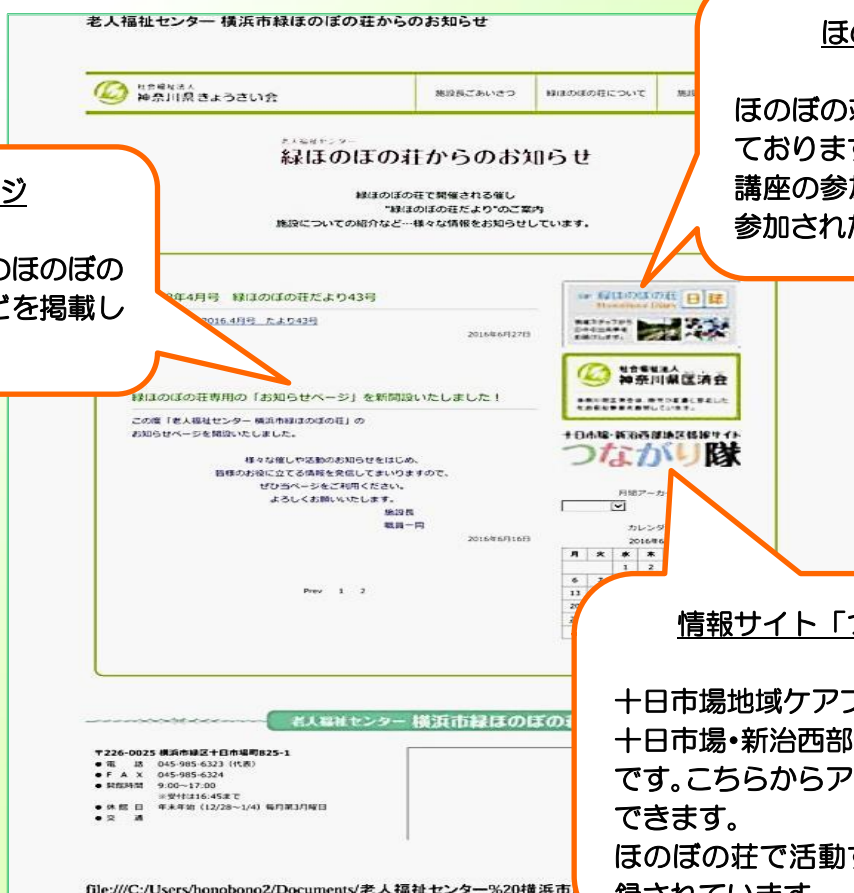

緑ほのぼの荘の ホームページを開設しました

老人福祉センター横浜市緑ほのぼの荘の講座のご案内や毎月のお知らせ（ほのぼの荘だより）がインターネットでご覧いただけるようになりました。

また、開催した講座の様子もアクセスしやすく（検索しやすく）になりました。

ぜひご利用ください。

アドレスは、

<https://kyosaikai.jp/honobono-news/>

お知らせページ

講座、催し物、毎月のほのぼの荘だより、ご案内などを掲載しております。

ほのぼの荘日誌

ほのぼの荘の出来事を掲載しております。講座の参加を希望される方、参加された方は、必見です！

情報サイト「つながり隊」

十日市場地域ケアプラザが運営する十日市場・新治西部地区の情報サイトです。こちらからアクセスすることもできます。ほのぼの荘で活動する団体さんも登録されています。

ご不明な点は、2階受付、または、職員へおたずねください。