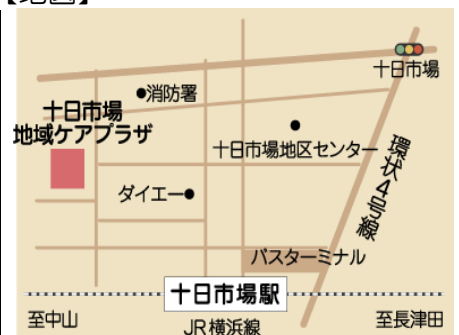

参加費: 無 料

内 容

- ・ 認知症ってなんだろう?
- ・ 認知症の人への対応の仕方は? など

**【お申し込み先】
985-6321
十日市場地域ケアプラザ**

事業のお知らせ * 下記以外にも事業を行っていますのでお問い合わせください。

◆よちよち園B.....

未就園児の親子のひろば

11月10日(月)、
12月8日(月)、22日(月)
10:00~14:00

*11月24日(月)はお休み

◆よちよち園S.....

0歳児~歩く前までの親子のひろば

11月27日(木)、12月25日(木)
10:00~12:00

◆うたごえ広場.....

日本や世界のうたなどを唄う広場

11月26日(水)、12月24日(水)
14:00~15:00

◆おげんきチェック.....

これからも若々しくいるためにおげんき
度をチェックしましょう

11月7日(金)、12月5日(金)
9:30~10:30

【地図】

【交通機関】

- ・ JR 横浜線
十日市場駅より徒歩5分
- ・ 横浜市営バス、東急バス、
神奈川中央交通バスの各路線
十日市場駅前下車 徒歩5分

【開館時間】

〈月~土曜〉午前9時~午後9時
〈日・祝日〉午前9時~午後5時
〈休館日〉第3月曜日
年末年始
(12月29日~1月3日)